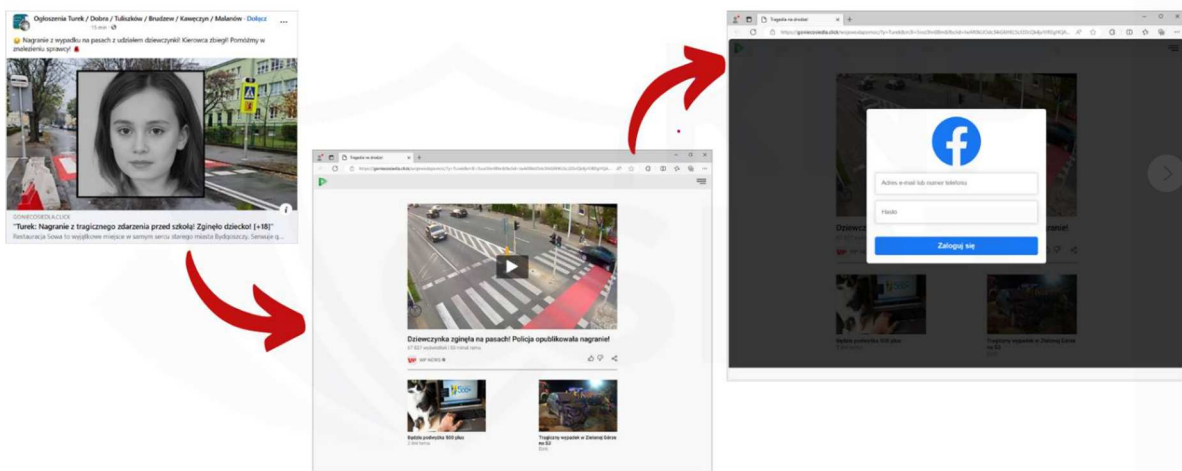

Fałszywe reklamy/ posty i domeny

Posty mają na celu wzbudzić zainteresowanie, podejść klienta emocjonalnie lub zachęcić go świetną okazją inwestycyjną. Reklamy/posty wyłudzające dane do logowania na portale społecznościowe służą cyberprzestępcom do:

1) pozyskania danych zapisanych na tychże portalach (na przykład dane kart płatniczych);
2) wykorzystania profilu Kineta do oszustw z wykorzystaniem kodów BLIK oraz
3) pozyskania danych do logowania do bankowości elektronicznej.

UWAGA NA OSZUSTWA!