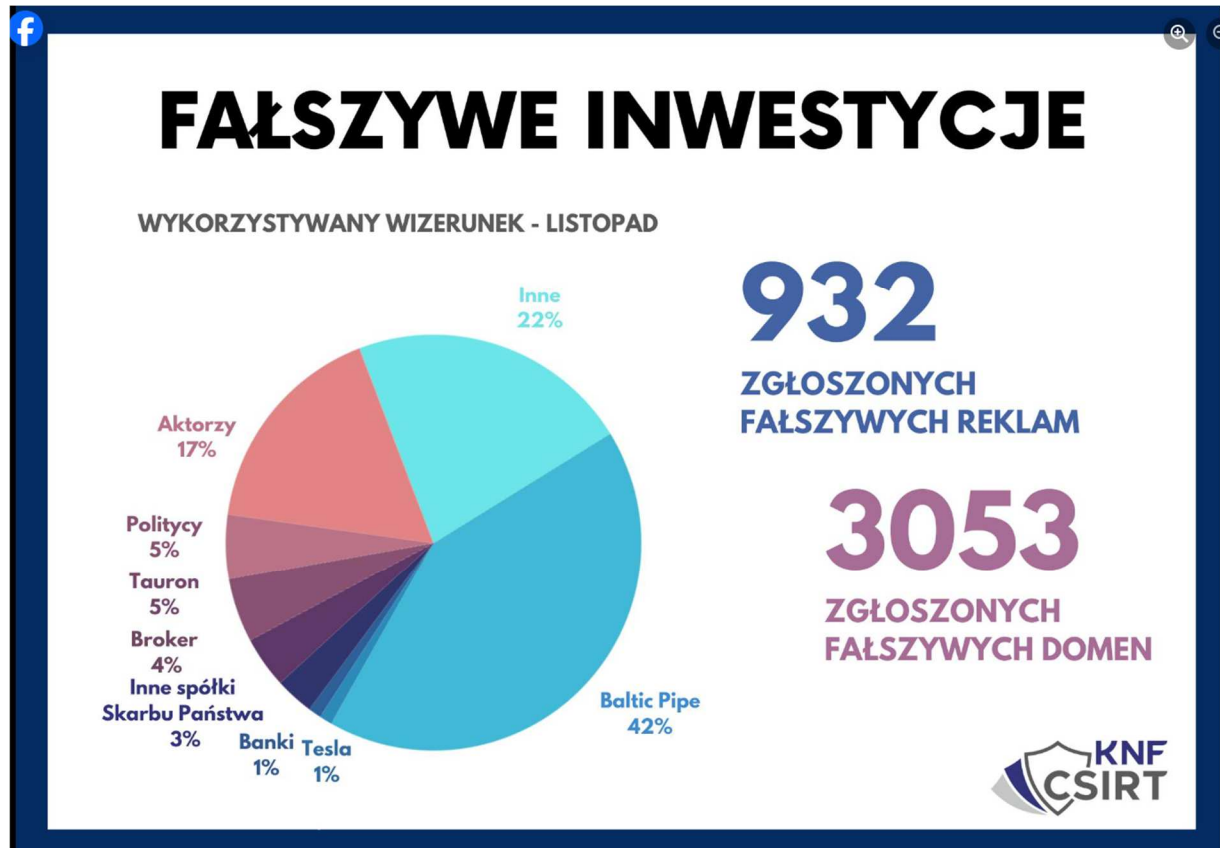

Fałszywe inwestycje (w związku z trendem jaki jest głoszony medialnie, że rok 2024 jest rokiem hossy na kryptowalutach) szczególną uwagę należy zwrócić na reklamy inwestycji w kryptowaluty

FAŁSZYWE INWESTYCJE!

Google baltic pipe

Click 7 400 000 wyników (0,21 s)

Sponsored

[balticpipe.com](https://www.balticpipe.com/)

Baltic Pipe - Zaczynj Dzisiaj

Zarejestruj się bezpłatnie, a nasz menedżer zadzwoni do Ciebie w ciągu kilku minut! **Baltic Pipe** - Twój Kolorowy Opcja. Bez Wzajemności Władzy. Zaczynj. Działaj. Uwierzyć nam teraz.

Sponsored

[balticpipe.com](https://www.balticpipe.com/)

Baltic Pipe | Best Platform 2023

Baltic Pipe

Sponsored

[mcqpartner.com](https://www.mcqpartner.com/)

Baltic Pipe — Właśnie dzisiaj — Nie przegap tej chwili

Ponad 5 lat udanej współpracy ze studentami. Działaj teraz. Bezpłatna pomoc. Szybko.

Sponsored

balt.youtubeshirt1.cfd

balt.youtubeshirt1.cfd

Baltic Pipe — Kup akcje Baltic Pipe

Kiedy Polska może zostać współzależnością **Baltic Pipe** otrzymał 9000 zł pasywnego dochodu. Zaczynj inwestować w **Baltic Pipe** i otrzymaj od 9000 zł miesięcznego.

BALTIC PIPE PROJECT

O NAS ODPOWIEDŹ KONTAKTY INWESTYCJA

BALTIC PIPE TO PROJEKT, KTÓRY ZAOPATRUJE JUŻ PÓŁ EUROPY W GAZ, A NA DOSTAWACH TEGO GAZU MOŻNA CZERPAĆ KORZYŚCI STAJĄC SIĘ UDZIAŁOWCEM SPÓŁKI.

BEZPŁATNA REJESTRACJA DO KOŃCA MIESIĄCA

Twoje imię

Twoje numer telefonu

Adres e-mail

Otwórz bezpłatnie